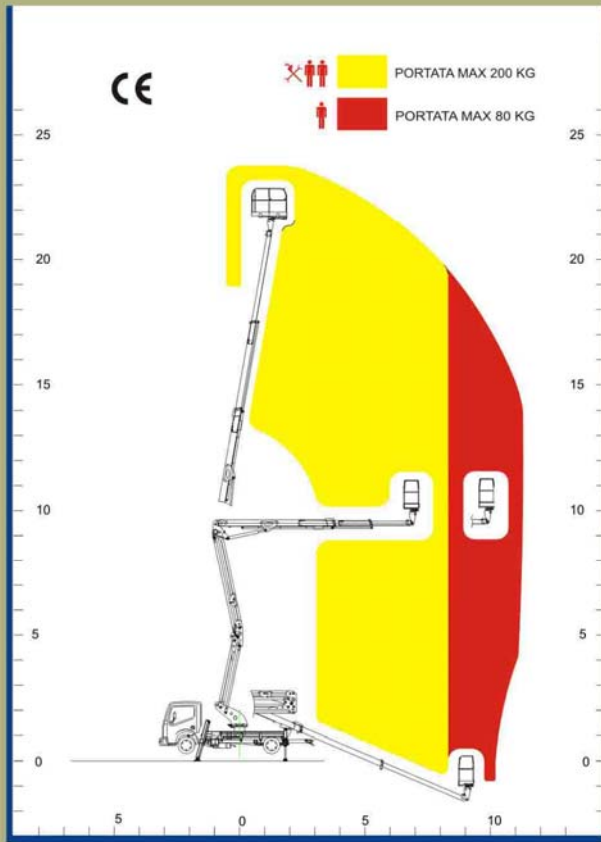

cmc
*aerial
platforms*

TB 240

ISO 9001
BUREAU VERITAS
Certification

SINCERT

TB 240

Altezza max. di lavoro
Max. working height
Max. Arbeitshöhe
Altura màxima de trabajo
Hauteur maximale de travail
24 m

Dimensioni navicella
Basket sizes
Korbgröße
Dimensiones cesta
Dimension panier
1,4 x 0,6 x h1,1m

Altezza di calpestio
Platform floor height
Höhe bis zur Trittläche
Altura a pie de hombre
Hauteur de plancher panier
22 m

Rotazione Cesta
Basket rotation
Korbdrehung
Rotation panier
Rotaciòn cesta
+/- 90°

Numero operatori
Number of operators
Arbeiteranzahl
Número operadores
Numéro des opérateurs
2

Rotazione torretta
Turret rotation
Turmdrehung
Rotación torreta
Rotation tourelle
+/- 360° (720° tot.)

Portata complessiva
Total capacity
Korbtragfähigkeit
Capacidad màxima de carga
Portée maximale
200 Kg

Autocarro
Truck
LKW
Camión
Camion
3,5 t

Sbraccio max. di lavoro
Max. lateral outreach
Max. Reichweite
Màxima alcance horizontal de trabajo
Déport maximal de travail
11,3 m *

* Changeable data according to the truck