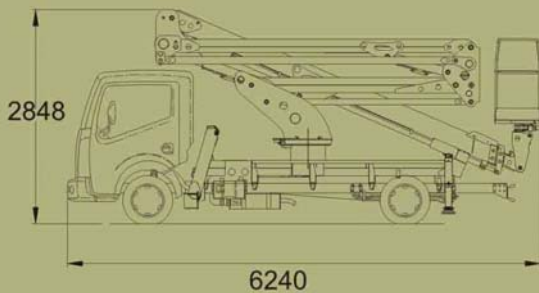

cmc
*aerial
platforms*

TB 240

ISO 9001
BUREAU VERITAS
Certification

SINCERT

TB 240

Altezza max. di lavoro
Max. working height
Max. Arbeitshöhe
Altura màxima de trabajo
Hauteur maximale de travail
24 m

Dimensioni navicella
Basket sizes
Korbgröße
Dimensiones cesta
Dimension panier
1,4 x 0,6 x h1,1m

Altezza di calpestio
Platform floor height
Höhe bis zur Trittläche
Altura a pie de hombre
Hauteur de plancher panier
22 m

Rotazione Cesta
Basket rotation
Korbdrehung
Rotation panier
Rotaciòn cesta
+/- 90°

Numero operatori
Number of operators
Arbeiteranzahl
Número operadores
Numéro des opérateurs
2

Rotazione torretta
Turret rotation
Turmdrehung
Rotación torreta
Rotation tourelle
+/- 360° (720° tot.)

Portata complessiva
Total capacity
Korbtragfähigkeit
Capacidad màxima de carga
Portée maximale
200 Kg

Autocarro
Truck
LKW
Camión
Camion
3,5 t

Sbraccio max. di lavoro
Max. lateral outreach
Max. Reichweite
Màxima alcance horizontal de trabajo
Déport maximal de travail
11,3 m *

* Changeable data according to the truck