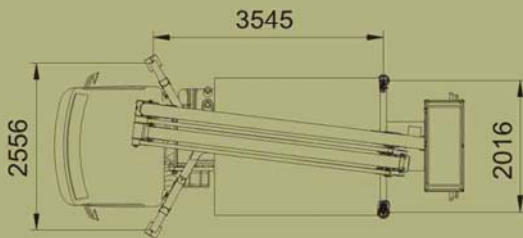

cmc
*aerial
platforms*

TB 240

ISO 9001
BUREAU VERITAS
Certification

SINCERT

TB 240

Altezza max. di lavoro
Max. working height
Max. Arbeitshöhe
Altura màxima de trabajo
Hauteur maximale de travail
24 m

Dimensioni navicella
Basket sizes
Korbgröße
Dimensiones cesta
Dimension panier
1,4 x 0,6 x h1,1m

Altezza di calpestio
Platform floor height
Höhe bis zur Trittläche
Altura a pie de hombre
Hauteur de plancher panier
22 m

Rotazione Cesta
Basket rotation
Korbdrehung
Rotation panier
Rotaciòn cesta
+/- 90°

Numero operatori
Number of operators
Arbeiteranzahl
Número operadores
Numéro des opérateurs
2

Rotazione torretta
Turret rotation
Turmdrehung
Rotación torreta
Rotation tourelle
+/- 360° (720° tot.)

Portata complessiva
Total capacity
Korbtragfähigkeit
Capacidad màxima de carga
Portée maximale
200 Kg

Autocarro
Truck
LKW
Camión
Camion
3,5 t

Sbraccio max. di lavoro
Max. lateral outreach
Max. Reichweite
Màxima alcance horizontal de trabajo
Déport maximal de travail
11,3 m *

* Changeable data according to the truck