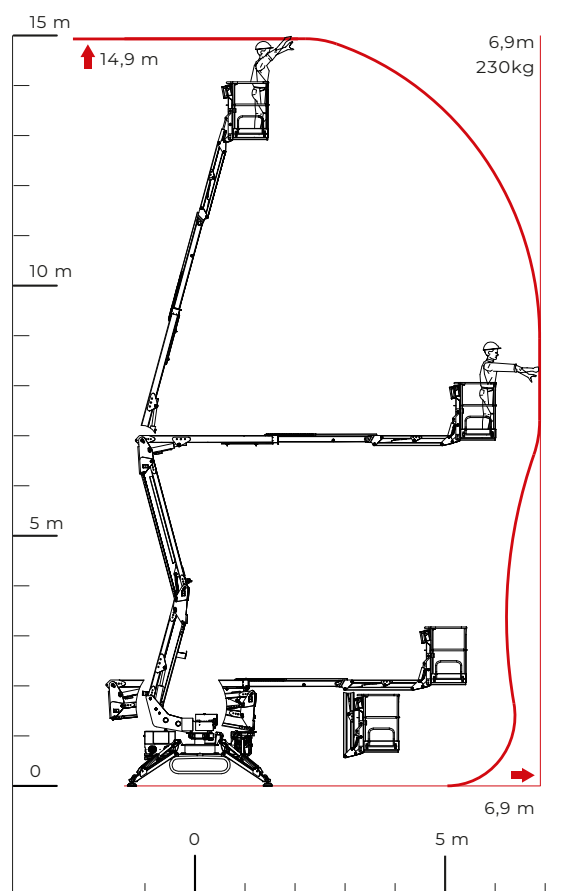

## DATI TECNICI PRESTAZIONI E DIMENSIONI

### Caratteristiche principali

È la piattaforma geometrica senza limitatore di sbraccio più compatta della sua categoria. Attraversa una porta standard ed entra nei montacarichi, caratteristica fondamentale per l'impiego all'interno di grandi strutture come aeroporti o grandi centri commerciali.

Altezza max di lavoro	<b>14,9 m</b>
Sbraccio max con 230 kg	<b>6,9 m</b>
Altezza al piano di calpestio	<b>12,9 m</b>
Portata max in cesta	<b>230 kg</b>
Misure cesta	<b>1,4 x 0,7 x 1,1 m</b>
Rotazione cesta	<b>+/-90° (optional)</b>
Rotazione torretta	<b>+/- 178°(356° non continui)</b>
Massa totale	<b>1820 Kg</b>